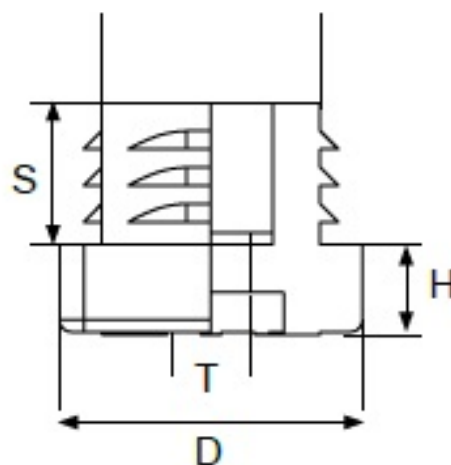

PRODUCT SHEET

Description:

Insert Glide F/Square Tube,20x20mm,W/M8 Hex Nut,PE,Black

Item number:

10.07.065-0

Units	Box	Carton	HS Code	Barcode
Pcs.	1	1000	3901908099	
5704866007818				

Item - number	Color	D diameter	T thread	S shaft	H height
#10.07.065	Black	20 x 20 mm	M8	14,2 mm	6 mm
#10.07.080	Black	25 x 25 mm	M8	13,6 mm	7 mm
#10.07.081	Black	30 x 30 mm	M10	12,8 mm	8 mm
#10.07.082	Black	40 x 40 mm	M10	13,2 mm	8 mm